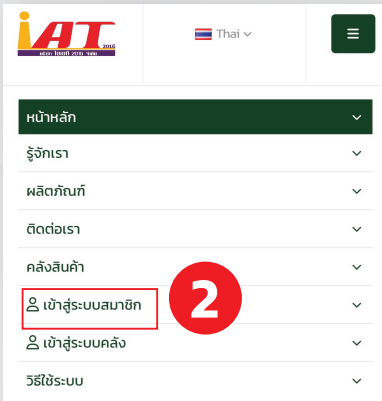

การเข้าสู่ระบบ

ทางโทรศัพท์

1

Google

🔍 | iAT2016

Google Search

I'm Feeling Lucky

Google offered in: english deutsch

1. ค้นหา iAT2016 ผ่านทาง Google

2. กดที่ขีด 3 ขีดมุมขวาบนแล้วกดเข้าสู่ระบบสมาชิก

ทางคอมพิวเตอร์

1

Google

🔍 | iAT2016

Google Search

I'm Feeling Lucky